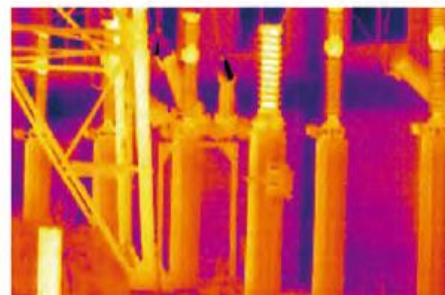

CÁMARA TÉRMICA PORTÁTIL DE NIVEL MEDIO

CARACTERÍSTICAS:

- Cámara Digital de 13 MP
- Detector de Resolución 256x192
- Conectividad Bluetooth & WiFi
- WiFi, Bluetooth, LED, Láser, Parlantes.
- Configurar memoria de gran capacidad 64GB
- El Sistema Operativo Android 8.0 permite a los usuarios descargar APKs como, Chrome, Gmail para envío de informes directamente desde la cámara.