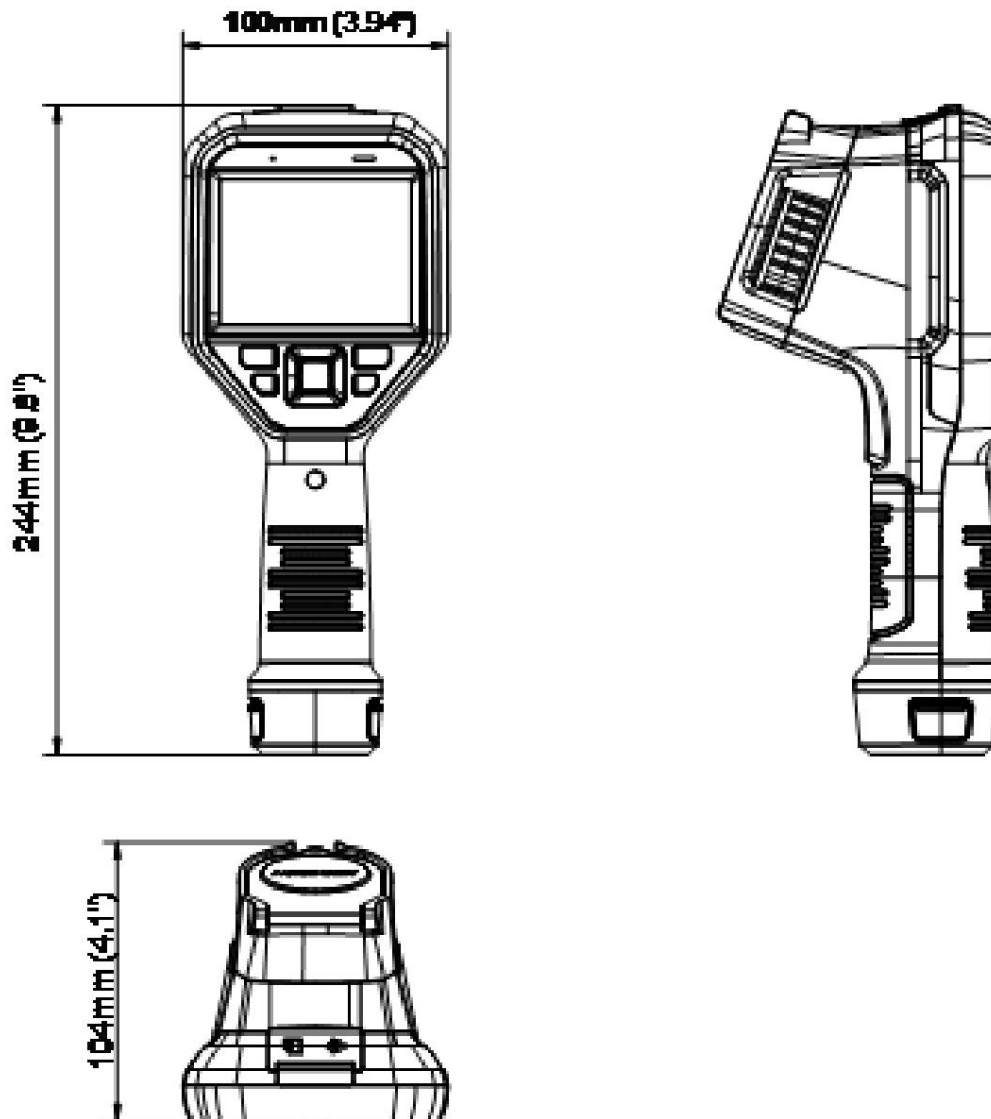

Luz LED	Sí
Láser	Sí, Clase II, Longitud de onda: 650 nm; Potencia: < 1mW
Tipo de Batería	Batería de iones de litio intercambiable y recargable
Tiempo de funcionamiento de la batería	Aprox. 4 horas
Tiempo de carga de la batería	Aprox. 4 horas completamente cargada
Modo de ahorro de energía	No
Nivel de protección	IP54
Altura de prueba de caída	2 m (6,56 pies)
Seguridad	CEI 61010-1
CEM	EN55032, EN61326-1, EN61000-3-2, EN61000-3-3, EN IEC 61000-6-2, EN IEC 61000-6-3
Vibración	0,03 g2/Hz (3,8 g), 2,5 g IEC 60068-2-6
Choque	25 gramos, IEC 60068-2-27
Rango de temperatura de trabajo	-20 °C a 50 °C (-4 °F a 122 °F)
Humedad relativa	< 95% sin condensación
Rango de temperatura de almacenamiento	-20°C a 70°C (-4°F a 158°F)
Peso	Aprox. 686 g (1,51 libras)
Dimensión	244 × 100 × 104 mm (9,6 × 3,9 × 4,1 pulgadas)
Montaje en trípode	UNC ¼"-20

Modelo disponible

M60

Smart 
Condition

www.smartcondition.mx

contacto@smartcondition.mx

 (493) 114 1974

Dimensión

Unidad: mm (pulgadas)